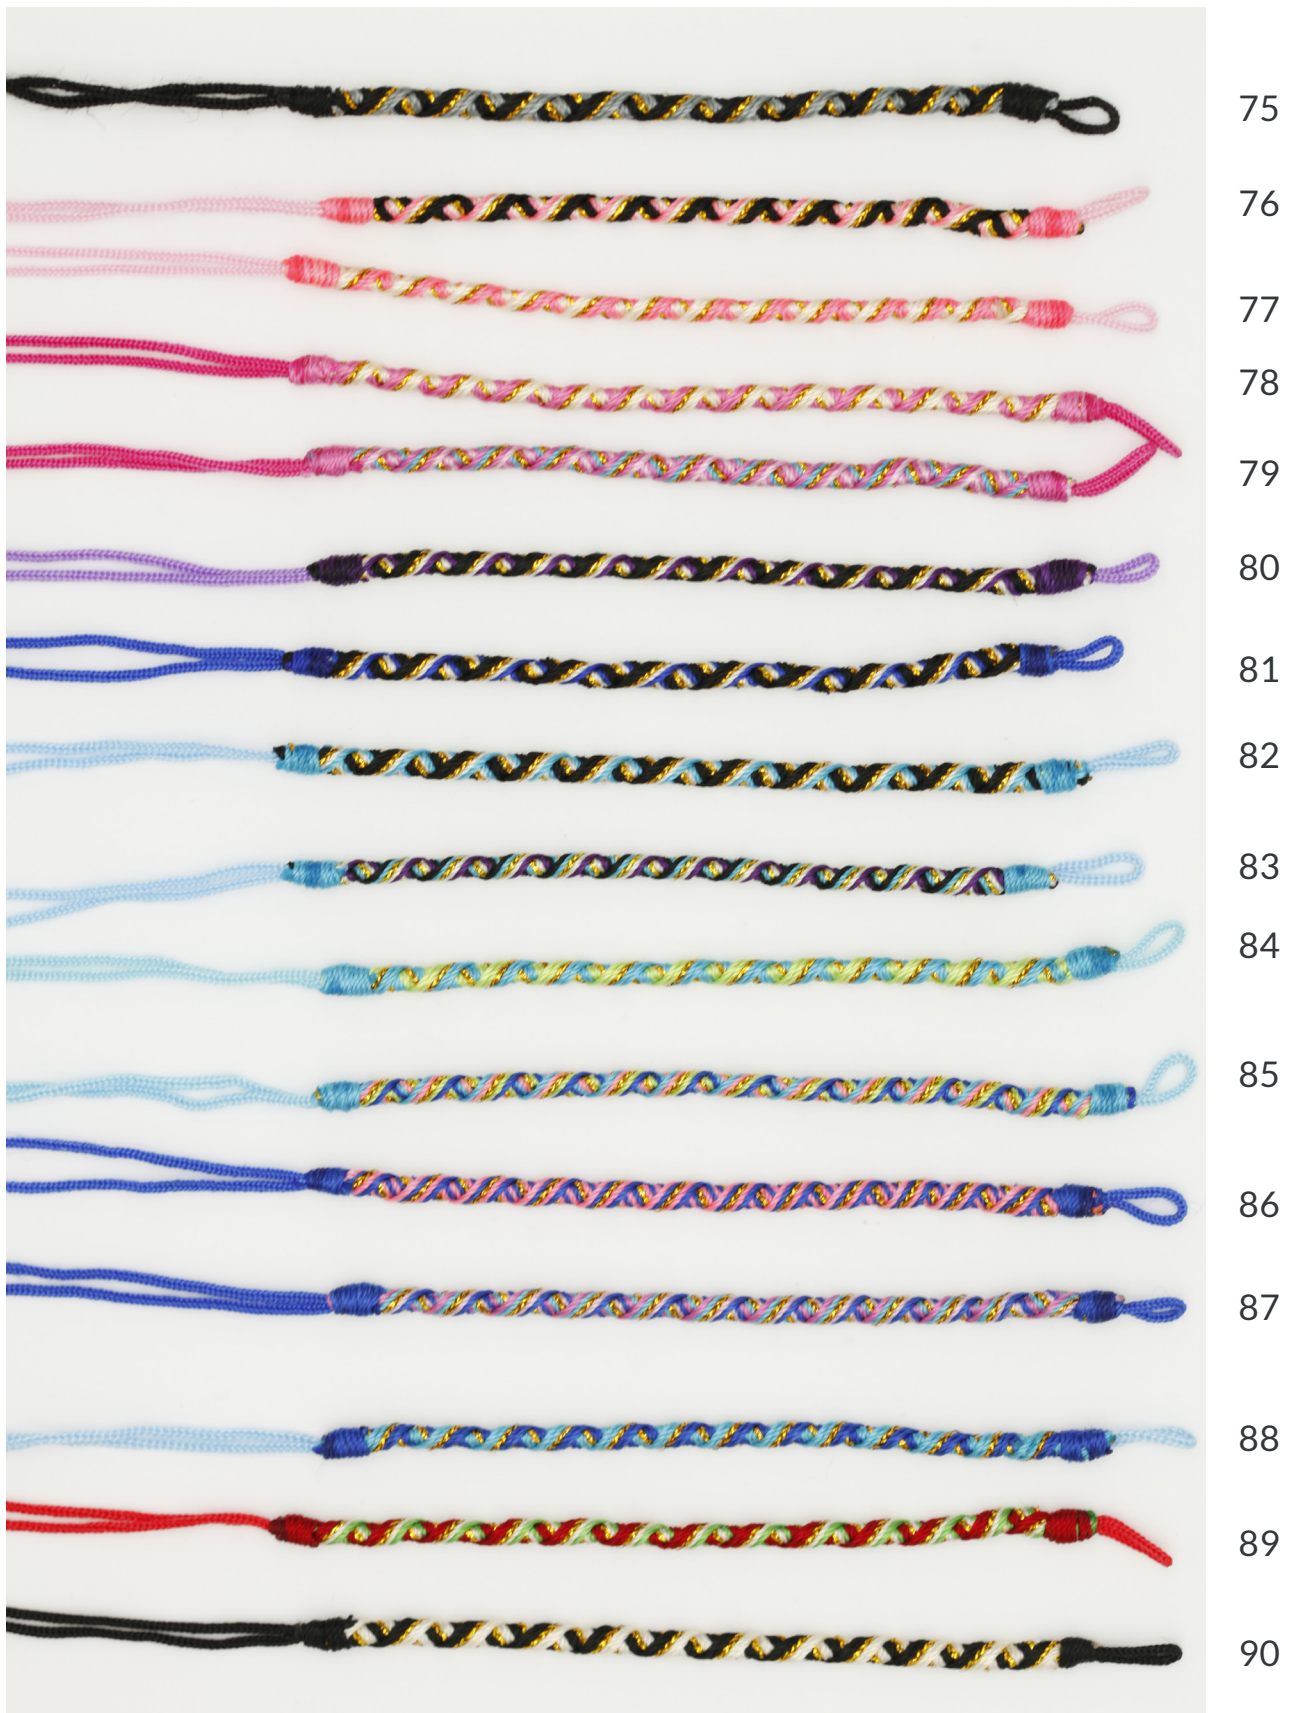

Collection
BRÉSILIENS

Celtikrea.fr

Bracelet brésilien standard

(CBBRESIL 001)

Conditionnement des bracelets : 20 pièces par couleur

Bracelet brésilien fin

(CBBRESIL 003)

Conditionnement des bracelets : 20 pièces par couleur

- 20
- 21
- 22
- 23
- 24
- 25
- 26
- 27
- 28
- 29
- 30
- 31
- 32
- 33
- 34
- 35

Bracelet brésilien standard taille enfant

(IB BRESIL 001E)

Conditionnement des bracelets : 20 pièces par couleur

Bracelet brésilien Silver

(IB BRESIL 002)

Conditionnement des bracelets : 20 pièces par couleur

Bracelet brésilien Gold

(IB BRESIL 007)

Conditionnement des bracelets : 20 pièces par couleur

Bracelet brésilien coton fin

(IB BRESIL 008)

Conditionnement des bracelets : 20 pièces par couleur

91

92

93

94

95

96

97